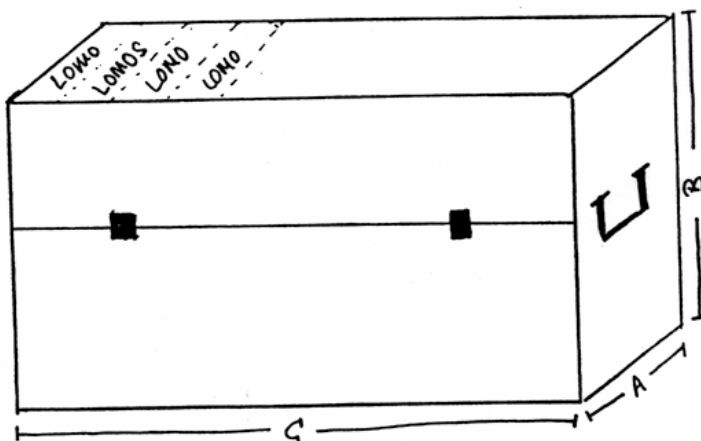

INFORMACIÓN DE CAJAS ARTESANALES

MOD.7

CAJAS "TAPA ABATIBLE"
(MADERA)
opción apertura lateral

MEDIDAS INTERIORES.

A → CM.
B → CM.
C → CM.

ACONSEJADA A PARTIR DE 45 CM.
DE CAPACIDAD

MOD: 8

CAJAS "TAPA ABATIBLE"
(MADERA)
opción apertura superior
varia la posición del asa

MEDIDAS INTERIORES.

A → CM.
B → CM.
C → CM.