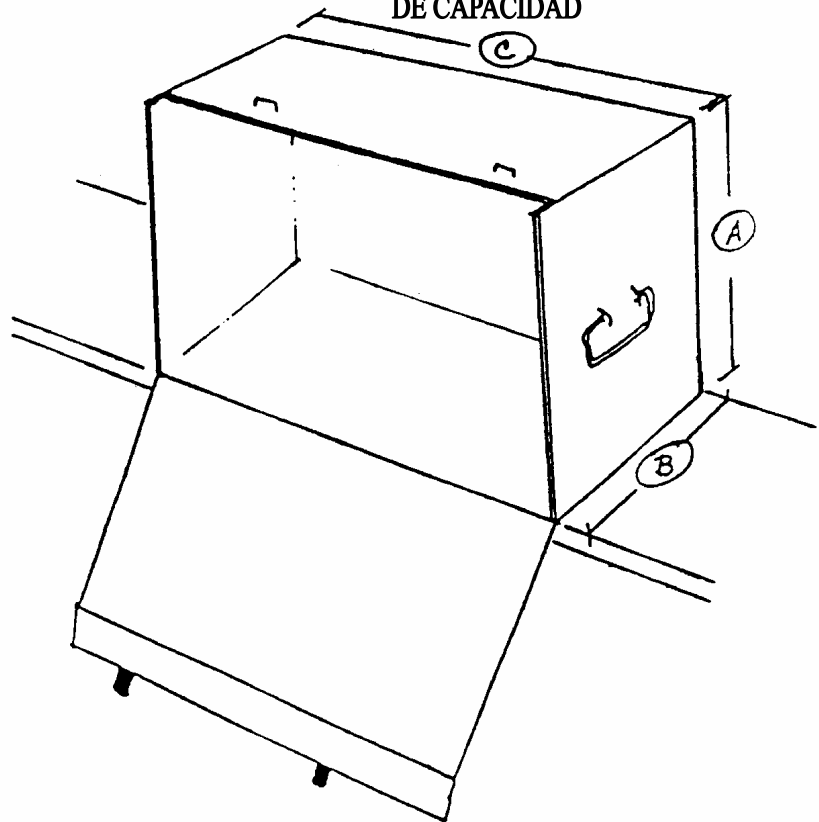

INFORMACIÓN DE CAJAS ARTESANALES

MOD.7

CAJAS "TAPA ABATIBLE"
(MADERA)
opción apertura lateral

MEDIDAS INTERIORES.

A → CM.
B → CM.
C → CM.

ACONSEJADA A PARTIR DE 45 CM.
DE CAPACIDAD

MOD: 8

CAJAS "TAPA ABATIBLE"
(MADERA)
opción apertura superior
varia la posición del asa

MEDIDAS INTERIORES.

A → CM.
B → CM.
C → CM.